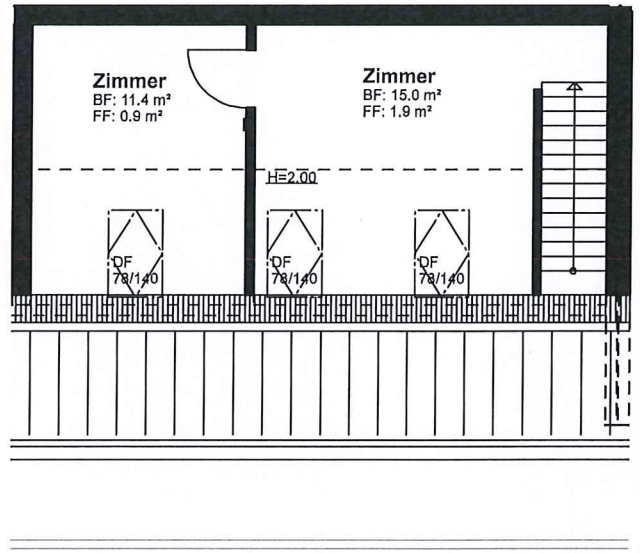

## Wohnung - 63 404

Nettowohnfläche 61 m<sup>2</sup> + Balkon 7 m<sup>2</sup>

Aeussere Baselstrasse 63  
4125 Riehen

1. Dachgeschoss

2. Dachgeschoss

Strassenseite

0 1 2 3 4 5m

MST: 1/100