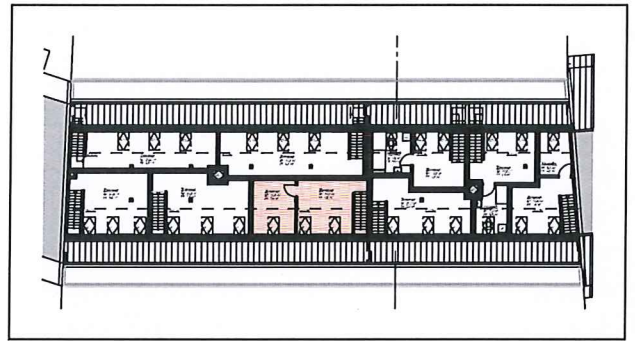

## Wohnung - 63 404

Nettowohnfläche 61 m<sup>2</sup> + Balkon 7 m<sup>2</sup>

Aeussere Baselstrasse 63  
4125 Riehen

1. Dachgeschoss

2. Dachgeschoss

Strassenseite

0 1 2 3 4 5m

MST: 1/100