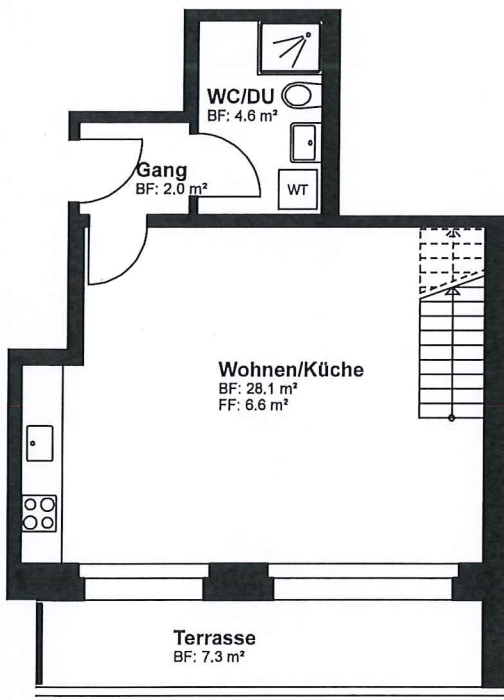

## Wohnung - 63 404

Nettowohnfläche 61 m<sup>2</sup> + Balkon 7 m<sup>2</sup>

Aeussere Baselstrasse 63  
4125 Riehen

1. Dachgeschoss

2. Dachgeschoss

Strassenseite

0 1 2 3 4 5m

MST: 1/100

Alle Masse gelten als Ca. Masse.