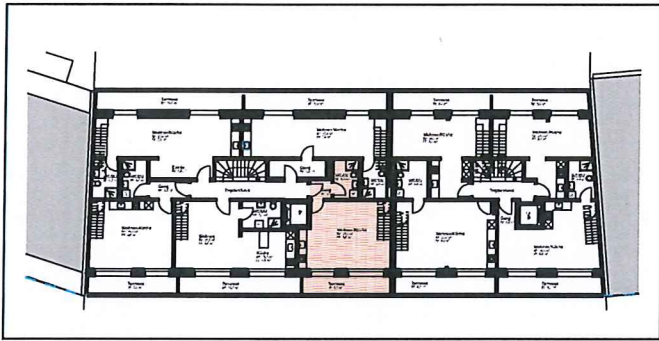

## Wohnung - 63 404

Nettowohnfläche 61 m<sup>2</sup> + Balkon 7 m<sup>2</sup>

Aeussere Baselstrasse 63  
4125 Riehen

1. Dachgeschoss

2. Dachgeschoss

Strassenseite

0 1 2 3 4 5m

MST: 1/100